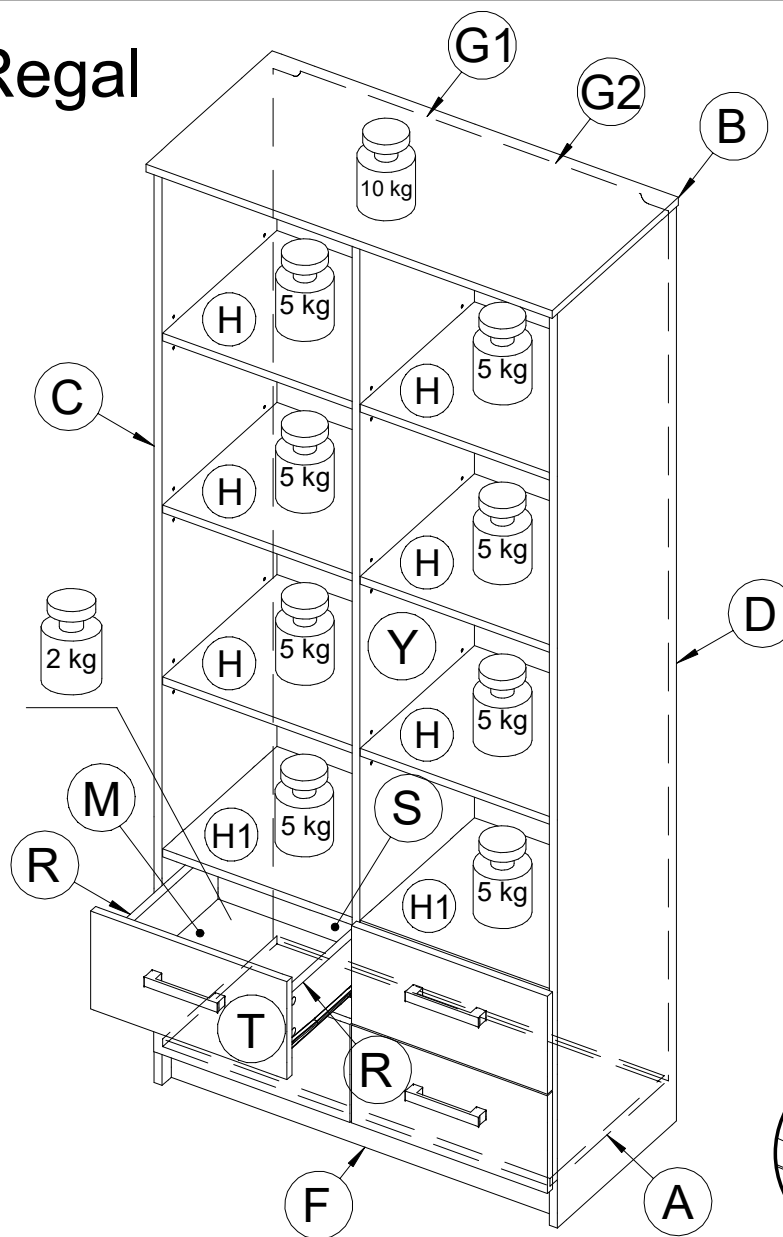

TR: Önemli montaj önerileri indir:

ARB: المهمة التجميع اقتراحات تنزيل:

Z. A. du Niederwald

F-67470 Seltz

www.interlink-sas.com

Colli 1/2		
A	764x363	1x
B	802x400	1x
F	764x80	1x
H	374x350	6x
H1	374x361	2x
M	347x356	4x
R	350x111	8x
S	317x109	4x
T	387x202	4x
Colli 2/2		
C	1879x378	1x
D	1879x378	1x
G1	1804x390	1x
G2	1804x390	1x
Y	1783x362	1x

Colli 1/2		
1	404x133x2,5	2x
2	1095x133x2,5	2x
Colli 2/2		
3	390x53x2,5	2x
4	1980x53x2,5	2x

ELENZIO Regal

1/33

Z1		40x
Z2		1x
Z3		10x
Z16		24x
Z29		16x
Z29		6x
Z30		34x
Z33		30x
Z58		8x
Z63		2x
Z67		4x
Z78		24x
Z90		4x
Z114		8x
Z156		30x
Z166		4x
Z167		12x
Z178		30x
Z269		4x
Z282		16x

16.

17.

Z178	 Ø3x20	6x
------	---	----

18.

X=Y

Z167		12x
Z178		12x

19.

Z156		30x
------	--	-----