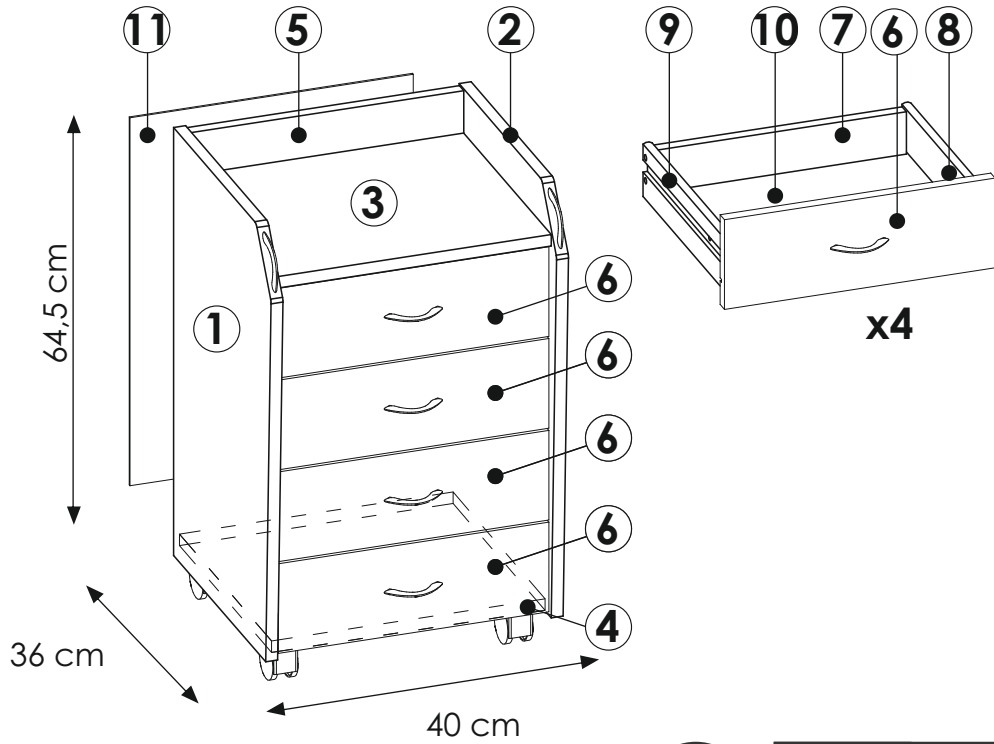

TR: Önemli montaj önerileri indir:

ARB: المهمة التجميع اقتراحات تنزيل:

Z. A. du Niederwald
F-67470 Seltz
www.interlink-sas.com

PRONTI

- 90 min.

Inter Link®

LE TRI
+ FACILE

a1  8x35 x....(x12)	c2  Euro 5x13 x....(x16)	e0  x....(x8)	e1  x....(x8)	e2  x....(x8)	f1  x....(x16)	h1  x....(x4)	i2  4x16 x....(x16)	i8  4x24 x....(x8)	i7  4x35 x....(x16)
k1  4x9 x....(x8)	m  x....(x1)	o14  x....(x2)	o16  x....(x2)	n1  3x16 x....(x20)	r4  x....(x8)	t0  x....(x8)			