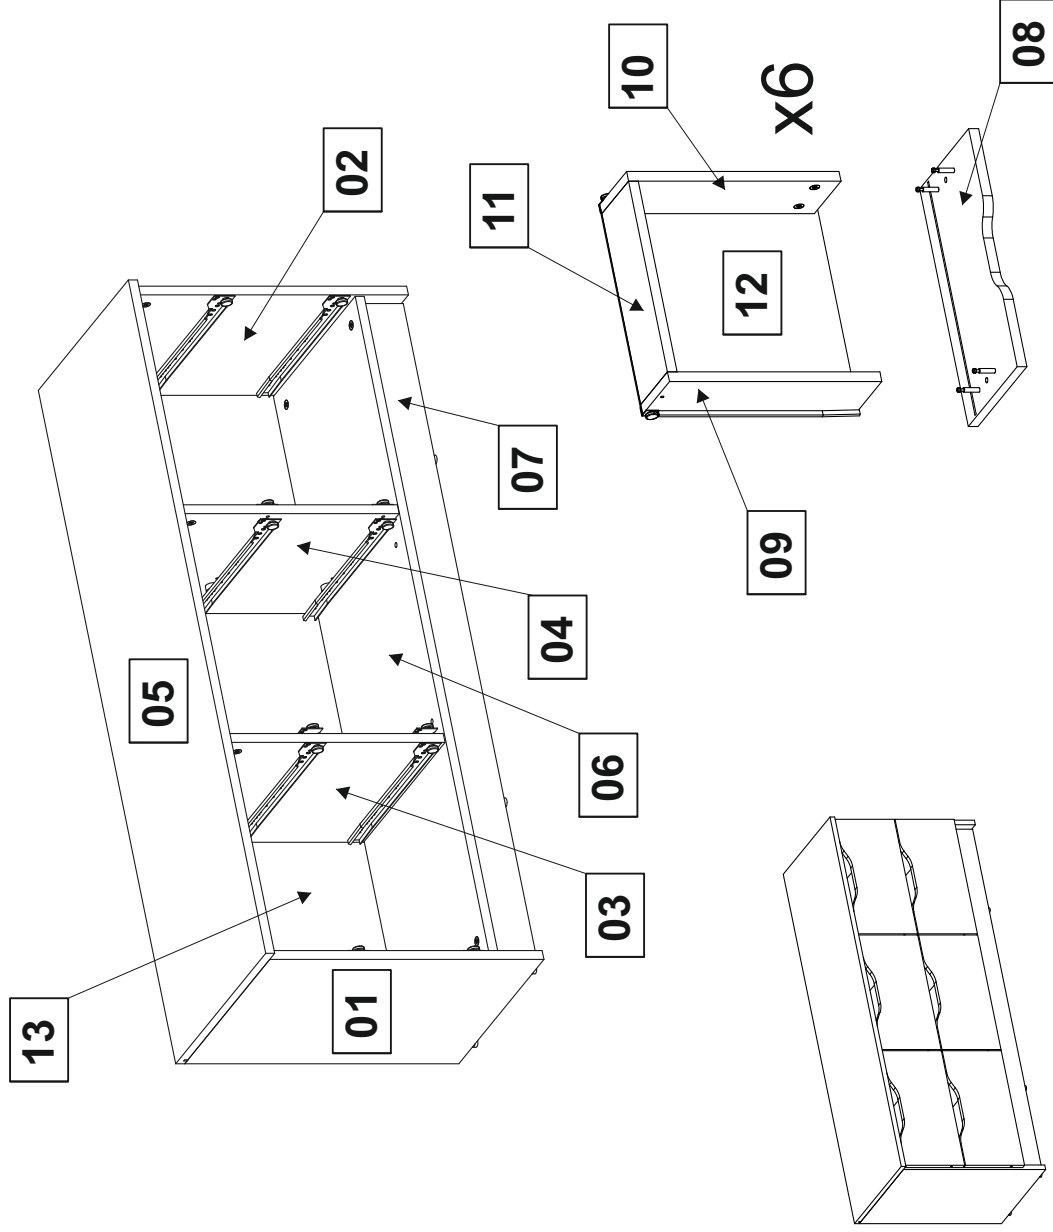

TR: Önemli montaj önerileri indir:

ARB: المهمة التجميع اقتراحات تنزيل:

 **Inter Link**®

Z. A. du Niederwald
F-67470 Seltz
www.interlink-sas.com

SILENZIA 6-B

①	∅ 8x35	56X
②	∅ 3x20	50X
③		1X
④		18X
⑤		32X
⑥		36X
⑦		36X
⑧	∅ 3,5x16	10X
⑨	6,3x13	32X
⑩		2X
⑪		8X
⑫		5X
⑬		6X
⑭		6X