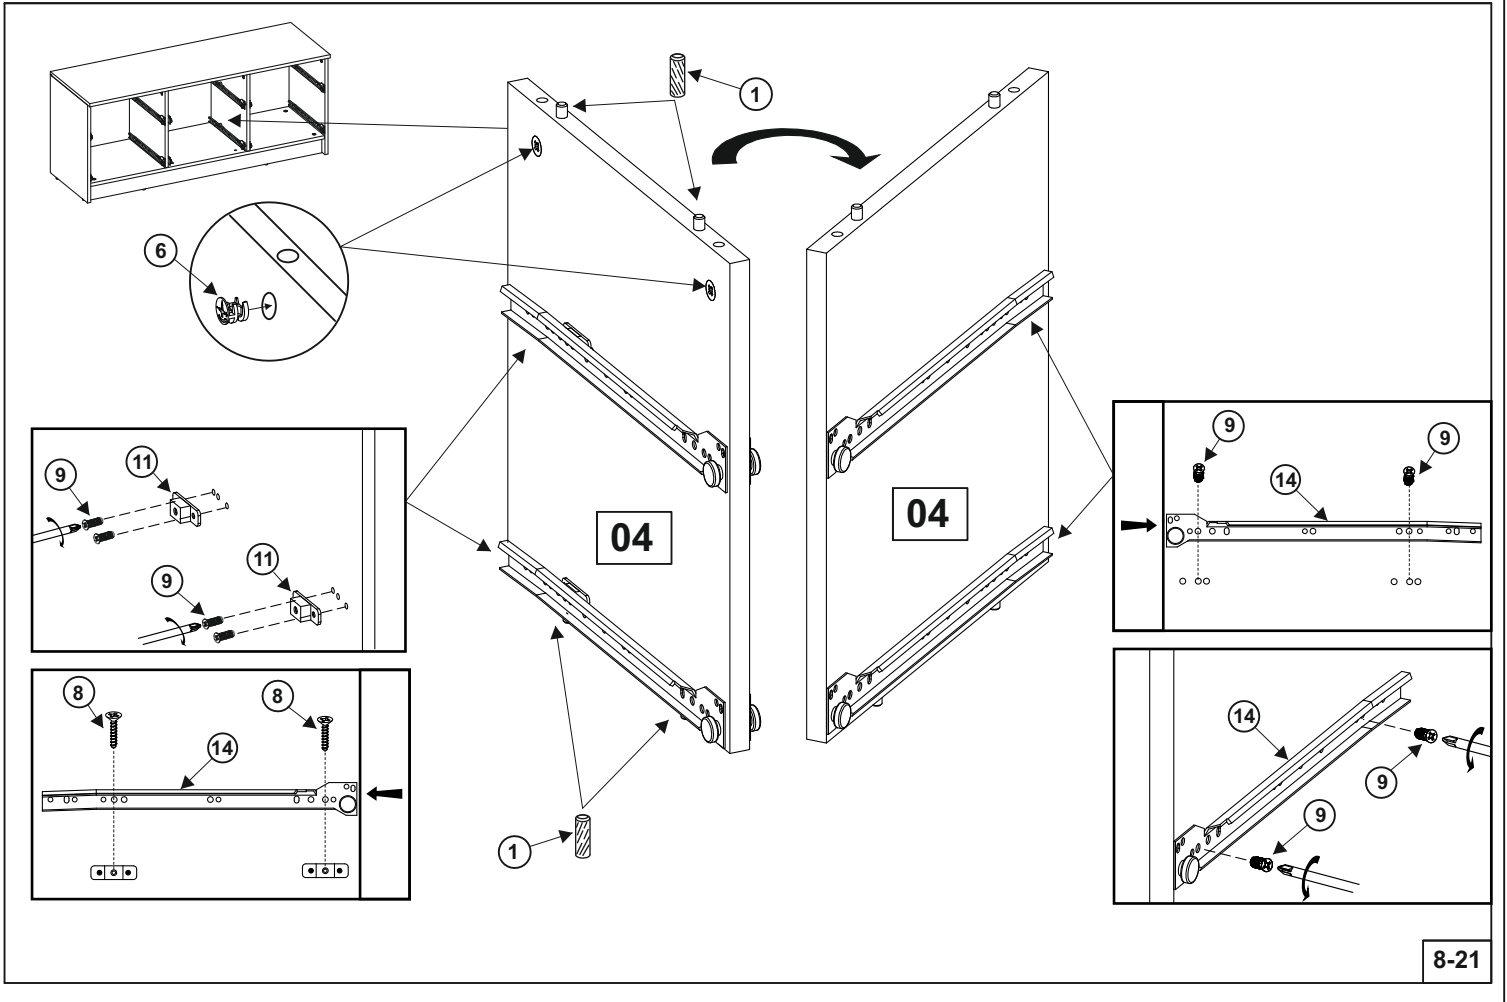

SILENZIA 6-B