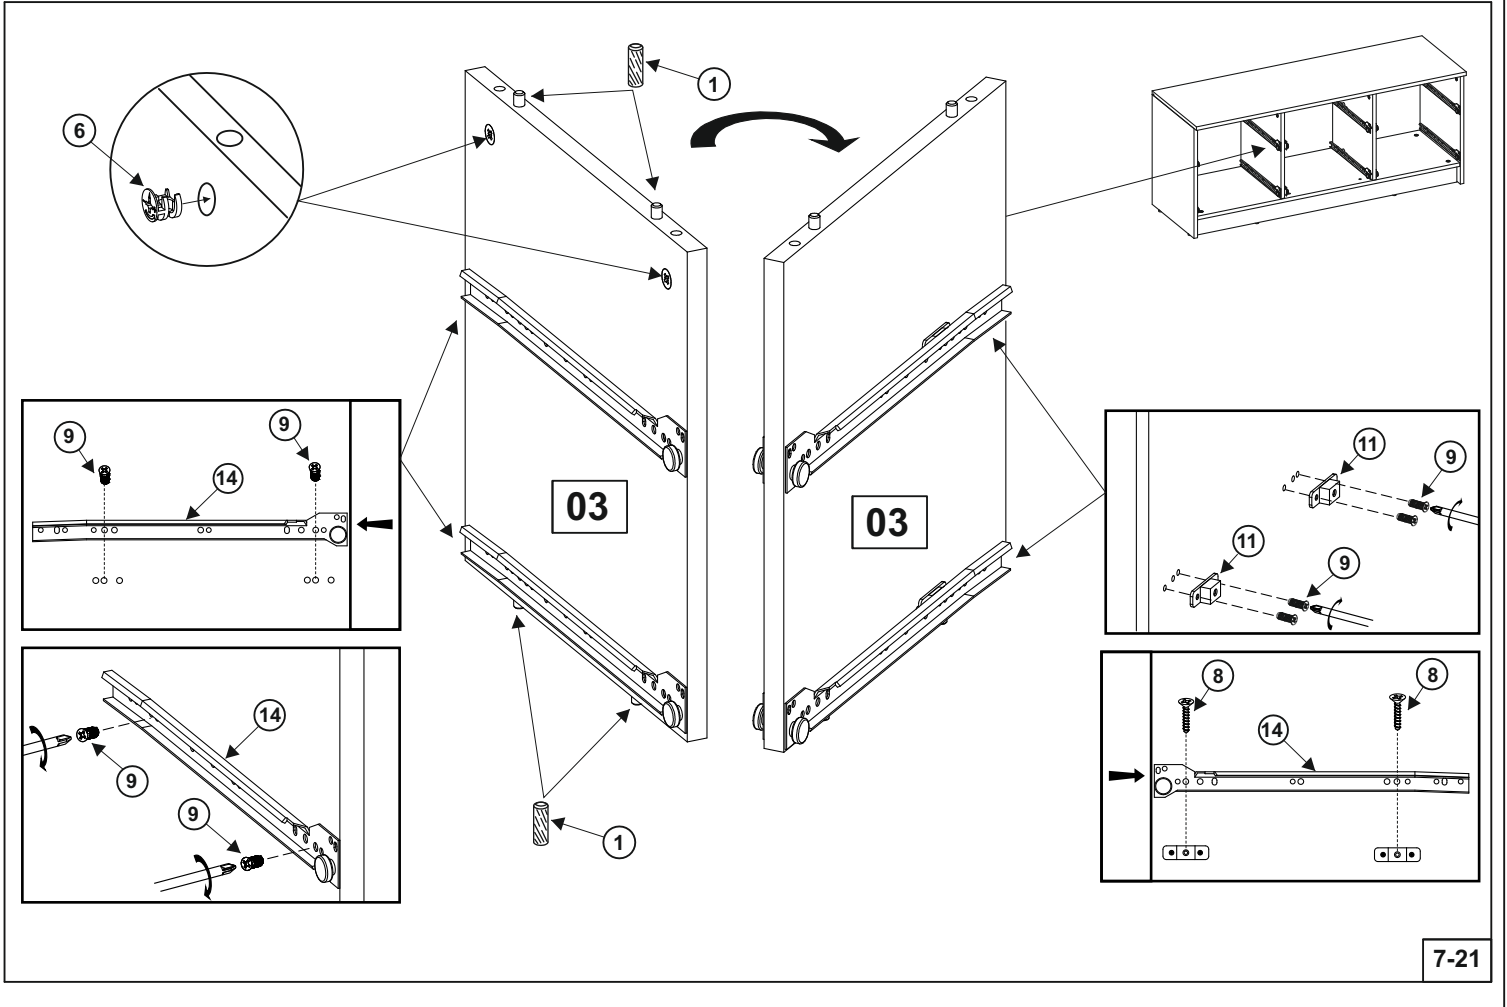

SILENZIA 6-B