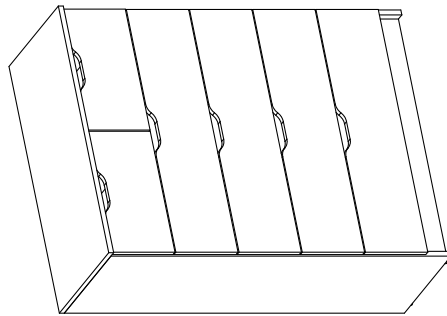

# SILENZIA 2S4S

①	∅8x35	48X
②	∅3x20	56X
③		1X
④		12X
⑤		30X
⑥		38X
⑦		38X
⑧	∅3,5x16	3X
⑨	6,3x13	26X
⑩		1X
⑪		2X
⑫		8X
⑬		4X
⑭		6X

90 min.

2-21

**Inter Link SAS**  
 Z. A. du Niederwald  
 F-67470 Seltz  
 Frankreich/France  
 International:  
 T  l  fon: (0033) 3 88 05 55 50  
 T  l  fax: (0033) 3 88 05 55 68  
 National:  
 T  l  phone 03 88 05 55 59  
 T  l  copie 03 88 05 55 79  
 e-mail:  
 service@interlink-sa.com  
 www.interlink-sa.com