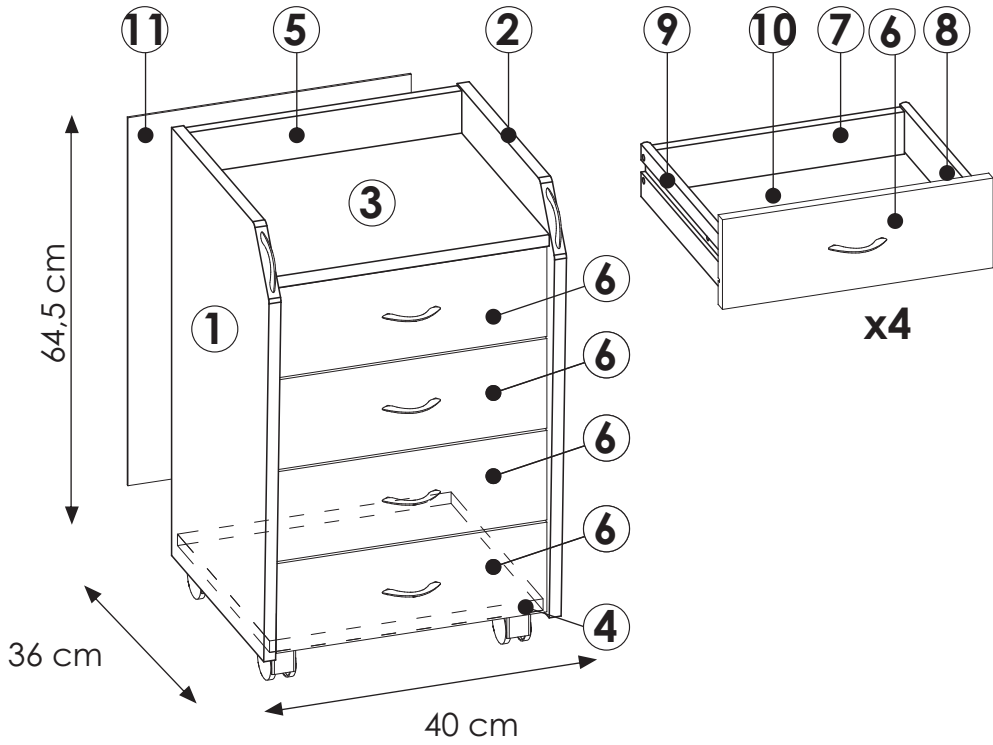

NOVI

- 90 min.

Inter Link®