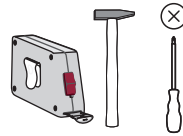

NOVI

- 90 min.

Inter Link®

a1 8x35 x... (x12)	c2 Euro 5x13 x... (x16)	e0 x... (x8)	e1 x... (x8)	e2 x... (x8)	f1 x... (x16)	h1 x... (x4)	i2 4x16 x... (x16)	i8 4x24 x... (x8)	i7 4x40 x... (x16)	
k1 4x9 x... (x8)	m x... (x1)	o14 x... (x2)	o16 x... (x2)	n1 3x16 x... (x20)	r4 x... (x8)	t0 x... (x8)