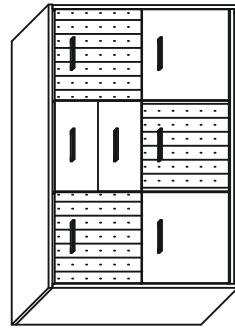

TR: Önemli montaj önerileri indir:

ARB: المهمة التجميع اقتراحات تنزيل:

 **Inter Link**®

Z. A. du Niederwald
F-67470 Seltz
www.interlink-sas.com

FLAVIUS

1		16 X	17	4x30	14 X
2		4 X	18		10 X
3		4 X	19	3x20	18 X
4		4 X	20		8 X
5		4 X	21		8 X
6	6.3x13	8 X	22		8 X
7	3.5x16	20 X	23		2 X
8		1 X	24	3.5x25	2 X
9		7 X	25	Ø6x30	8 X
10		2 X			
11		8 X			
12	1.2x25	10 X			
13		8 X			
14		4 X			
15	M4x9	4 X			
16		1 X			