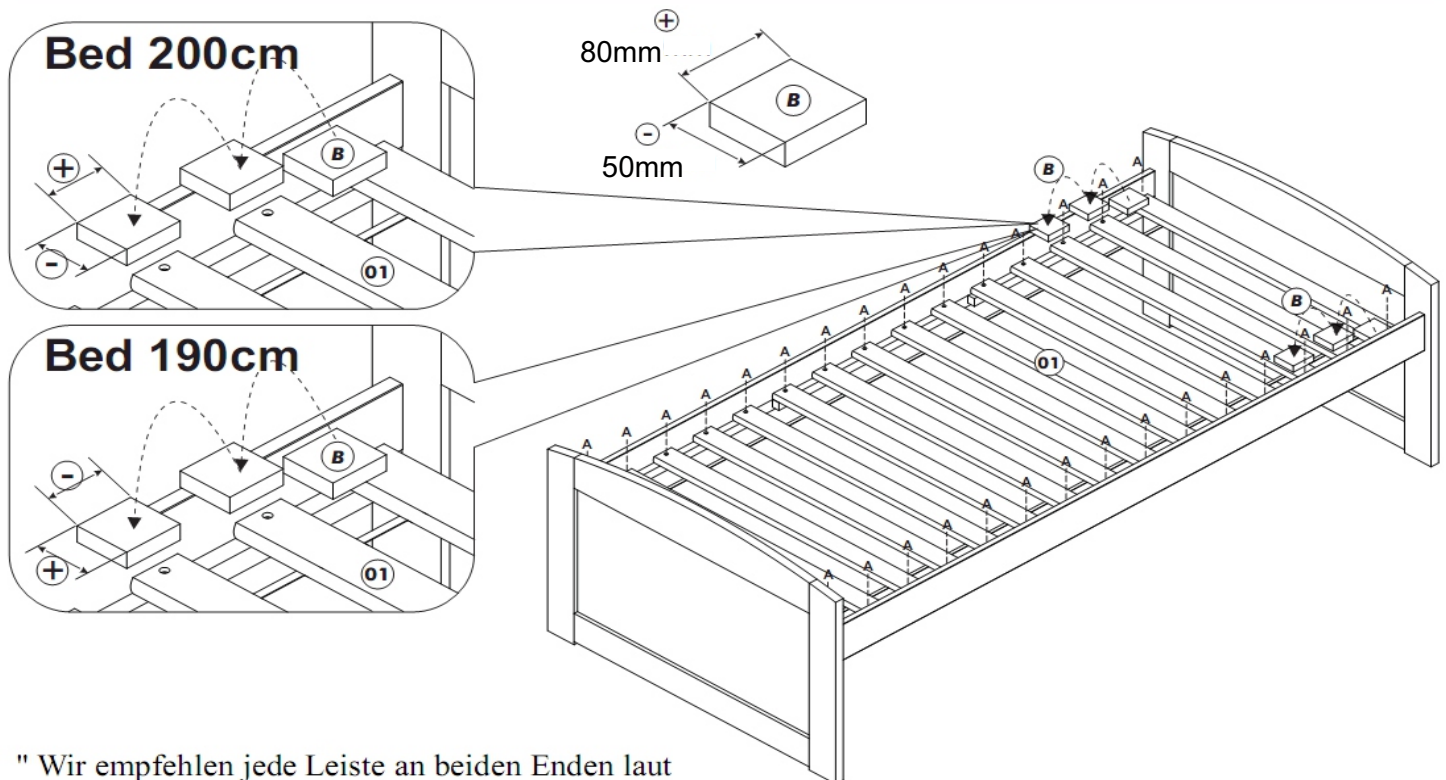

" Wir empfehlen jede Leiste an beiden Enden laut Abb. A zu fixieren. Die Schrauben sind nicht im Lieferumfang enthalten."

" Conformément à l'illustration A, nous vous recommandons de fixer chaque latte pré percée aux longerons des longs pans. Les vis ne sont pas livrées avec."

" We recommend each slat to fix on each end as per picture A with screw. The screw are not included in the scope of delivery."