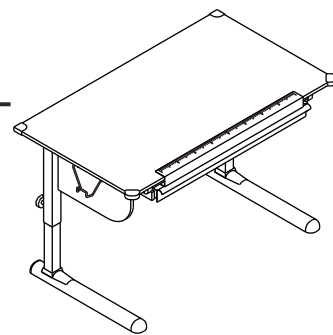

STUDARE

Montage Anleitung / Notice de Montage / Assembling Instruction

ART. NR: 99 80 06 90

EAN NO.: 40 10 340 98 69 08

ORDER

DE Wichtige Montage – Tipps hier zum herunterladen:

SE Viktiga monteringsstips att ladda ner här: