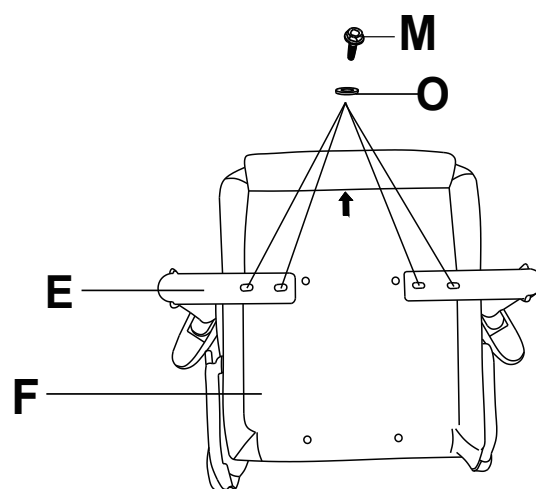

ARB المهمة التجميع اقتراحات تنزيل:

Office Chair " Zoro "

Montage Anleitung / Notice de Montage / Assembling Instruction

Für den Aufbau werden die hier abgebildeten Werkzeuge benötigt.
Avant le montage, se munir des outils nécessaires.
For the assembly you need the tools shown above.

A		1	J	 JL JR	1
B		5	K		1
C		1	L		1
D		1	M	 M8*20mm	8
E		2	N	 M8*25mm	4
F		1	R	 M5*12mm	4
G		1	O		12
H		1	P		1
I	 IR IL	1	Q		4

1

2

3

4

5

6

7