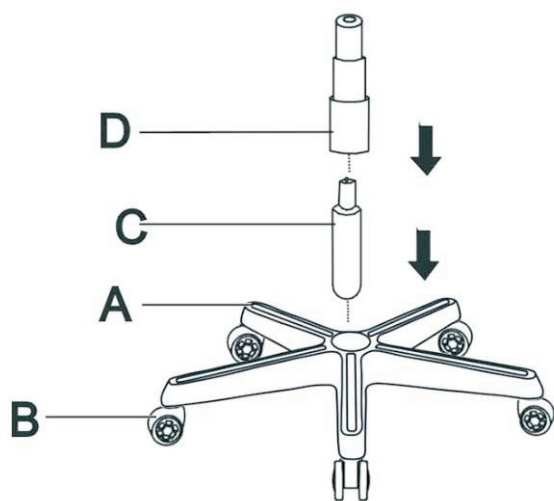

ARB المهمة التجميع اقتراحات تنزيل:

Office Chair " Zoro "

Montage Anleitung / Notice de Montage / Assembling Instruction

Für den Aufbau werden die hier abgebildeten Werkzeuge benötigt.
Avant le montage, se munir des outils nécessaires.
For the assembly you need the tools shown above.

A		1	J	 JL JR	1
B		5	K		1
C		1	L		1
D		1	M	 M8*20mm	8
E		2	N	 M8*25mm	4
F		1	R	 M5*12mm	4
G		1	O		12
H		1	P		1
I	 IR IL	1	Q		4

1

2

3

4

5

6

7