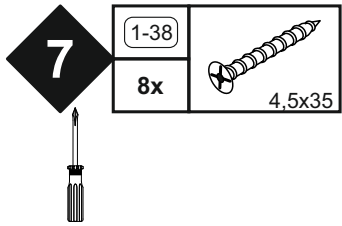

## Beutel 1/2

1-33		1-38		1-172		1-180		2-220	
8x	4x17	8x	4,5x35	12x	4,5x40	8x	6x45	2x	

## Beutel 2/2

1-241		1-242		1-360		1-362		1-364		2-104	
1x	SW 5	1x	SW 6	2x		2x	6x50	2x		4x	8x40
2-166		5-130									
8x		1x	LEIM								

## Colli 1/1

1	1-242		1-360	
	1x	SW 6	2x	
	2-104		2-166	
4x	8x40	8x		
5-130		1		
1x	LEIM			

2	1-241		1-362	
	1x	SW 5	2x	6x50

3

4

5

**Montage an der Wand stehend**

**Montage frei im Raum stehend**