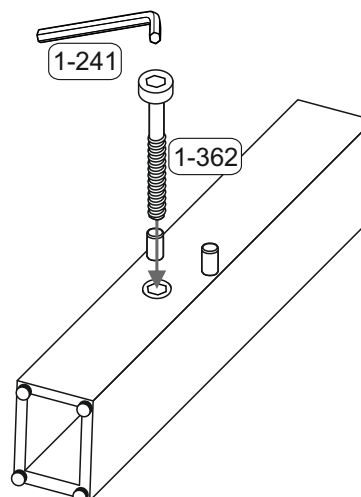

## Beutel 1/2

1-33		1-38		1-172		1-180		2-220	
8x	4x17	8x	4,5x35	12x	4,5x40	8x	6x45	2x	

## Beutel 2/2

1-241		1-242		1-360		1-362		1-364		2-104	
1x	SW 5	1x	SW 6	2x		2x	6x50	2x		4x	8x40
2-166		5-130									
8x		1x	LEIM								

## Colli 1/1

1	1-242		1-360	
	1x	SW 6	2x	
	2-104		2-166	
4x	8x40	8x		
5-130		1		
1x	LEIM			

2	1-241		1-362	
	1x	SW 5	2x	6x50

3

4

5

**Montage an der Wand stehend**

**Montage frei im Raum stehend**