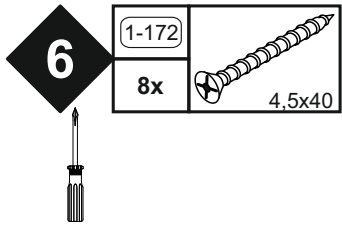

## Beutel 1/2

1-33		1-38		1-172		1-180		2-220	
8x	4x17	8x	4,5x35	12x	4,5x40	8x	6x45	2x	

## Beutel 2/2

1-241		1-242		1-360		1-362		1-364		2-104	
1x	SW 5	1x	SW 6	2x		2x	6x50	2x		4x	8x40
2-166		5-130									
8x		1x	LEIM								

## Colli 1/1

1	1-242		1-360	
	1x	SW 6	2x	
	2-104		2-166	
4x	8x40	8x		
5-130		1		
1x	LEIM			

2	1-241		1-362	
	1x	SW 5	2x	6x50

3

4

5

**Montage an der Wand stehend**

**Montage frei im Raum stehend**