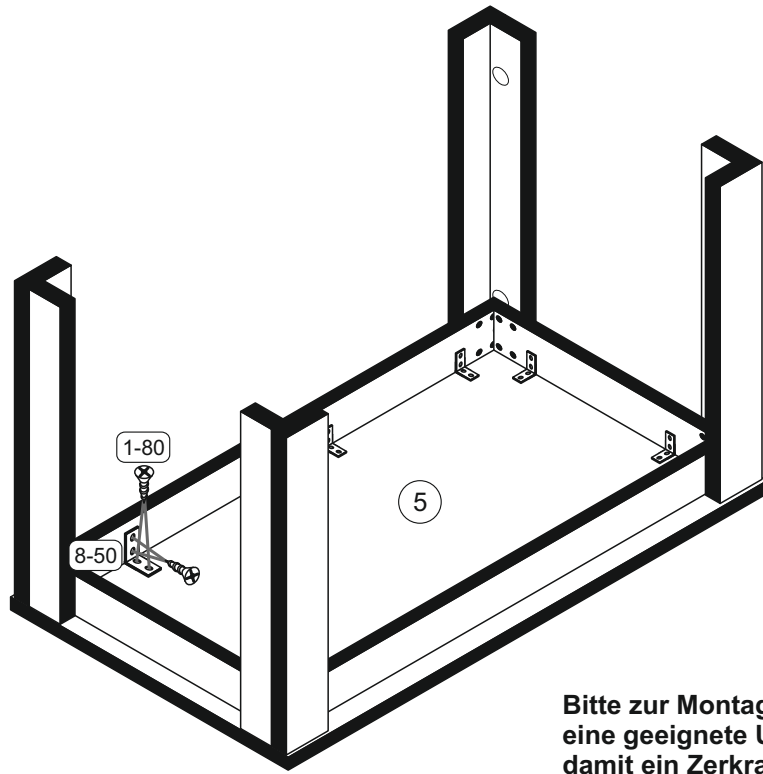

# 0566\_110x60 Esstisch

REPC-Nr.:

Service • Assistenza • Dienstverlening • Serwis  
Servis • Szerviz • Сервисная служба

			Das Ersatzteil-Anforderungsformular finden Sie auf <a href="https://www.maeusbacher.de/ersatzteile/">https://www.maeusbacher.de/ersatzteile/</a>	

1-10 4x	 6,3x50	1-80 40x	 3,5x13	1-140 32x	 4x30	2-10 8x	
8-50 10x		2-20 8x		5-20 8x			

Bitte zur Montage des Tisches eine geeignete Unterlage verwenden, damit ein Zerkratzen der Oberplatte ausgeschlossen werden kann!