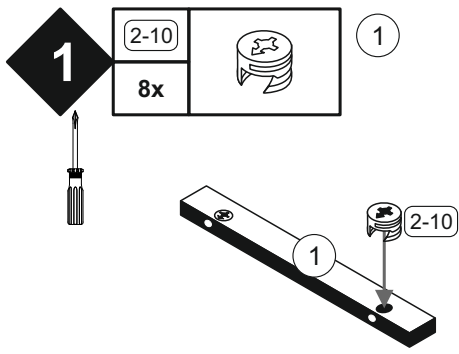

# 0566\_110x60 Esstisch

REPC-Nr.:

Service • Assistenza • Dienstverlening • Serwis  
Servis • Szerviz • Сервисная служба

			Das Ersatzteil-Anforderungsformular finden Sie auf <a href="https://www.maeusbacher.de/ersatzteile/">https://www.maeusbacher.de/ersatzteile/</a>	

1-10 4x	 6,3x50	1-80 40x	 3,5x13	1-140 32x	 4x30	2-10 8x	
8-50 10x		2-20 8x		5-20 8x			

Bitte zur Montage des Tisches eine geeignete Unterlage verwenden, damit ein Zerkratzen der Oberplatte ausgeschlossen werden kann!