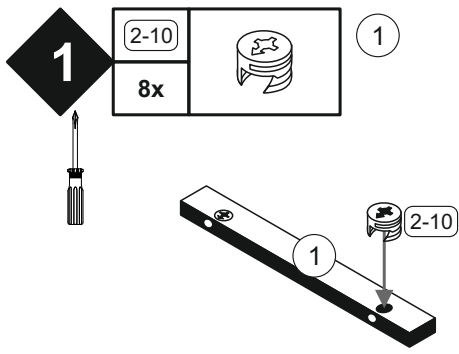

(HU) Video-támogatott telepítési utasítások

(SK) Inštaláčne pokyny podporované videom

0566_80x60 Esstisch

REPC-Nr.:

Service • Assistenza • Dienstverlening • Serwis
Servis • Szerviz • Сервисная служба

Das Ersatzteil-Anforderungsformular finden Sie auf <https://www.maeusbacher.de/ersatzteile/>

1-10 4x	 6,3x50	1-80 32x	 3,5x13	1-140 32x	 4x30	2-10 8x	
8-50 8x		2-20 8x		5-20 8x			

Bitte zur Montage des Tisches eine geeignete Unterlage verwenden, damit ein Zerkratzen der Oberplatte ausgeschlossen werden kann!