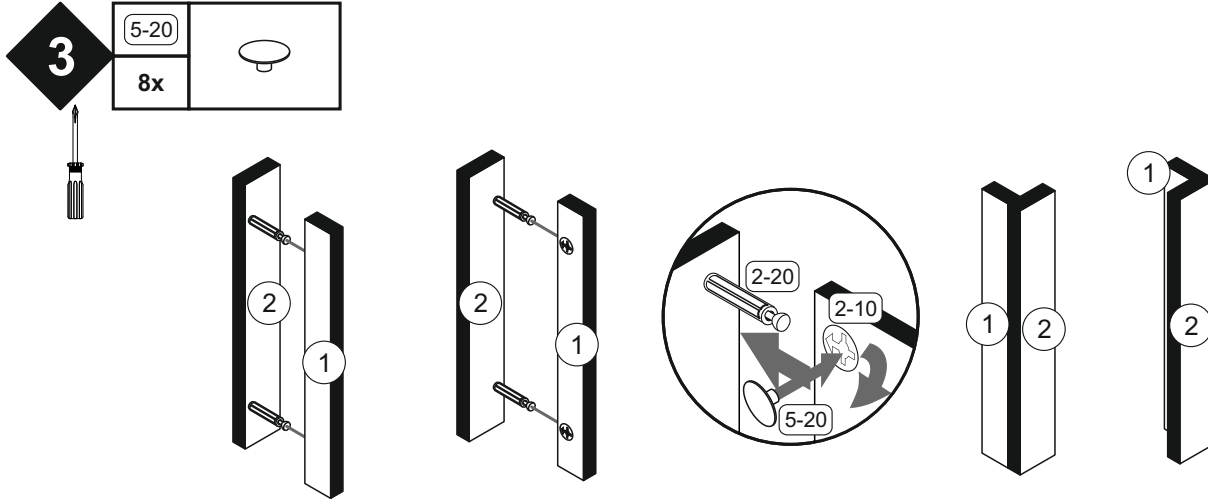

(HU) Video-támogatott telepítési utasítások

(SK) Inštaláčne pokyny podporované videom

0566_80x60 Esstisch

REPC-Nr.:

Service • Assistenza • Dienstverlening • Serwis
Servis • Szerviz • Сервисная служба

Das Ersatzteil-Anforderungsformular finden Sie auf <https://www.maeusbacher.de/ersatzteile/>

1-10 4x	 6,3x50	1-80 32x	 3,5x13	1-140 32x	 4x30	2-10 8x	
8-50 8x		2-20 8x		5-20 8x			

Bitte zur Montage des Tisches eine geeignete Unterlage verwenden, damit ein Zerkratzen der Oberplatte ausgeschlossen werden kann!