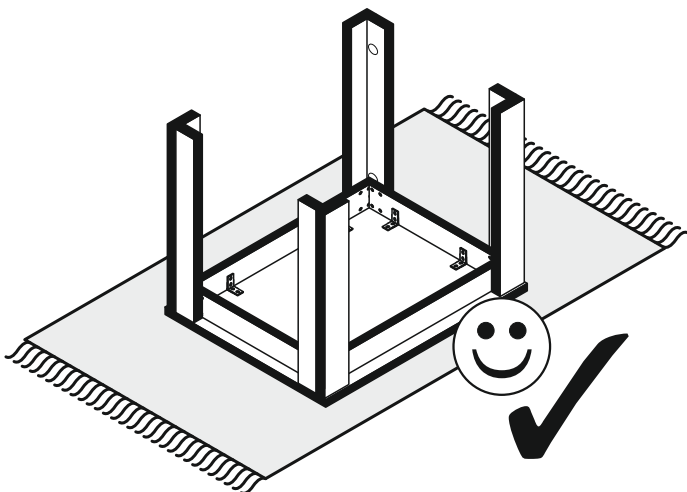

(HU) Video-támogatott telepítési utasítások

(SK) Inštaláčne pokyny podporované videom

0566_80x60 Esstisch

REPC-Nr.:

Service • Assistenza • Dienstverlening • Serwis
Servis • Szerviz • Сервисная служба

Das Ersatzteil-Anforderungsformular finden Sie auf <https://www.maeusbacher.de/ersatzteile/>

1-10 4x	 6,3x50	1-80 32x	 3,5x13	1-140 32x	 4x30	2-10 8x	
8-50 8x		2-20 8x		5-20 8x			

Bitte zur Montage des Tisches eine geeignete Unterlage verwenden, damit ein Zerkratzen der Oberplatte ausgeschlossen werden kann!