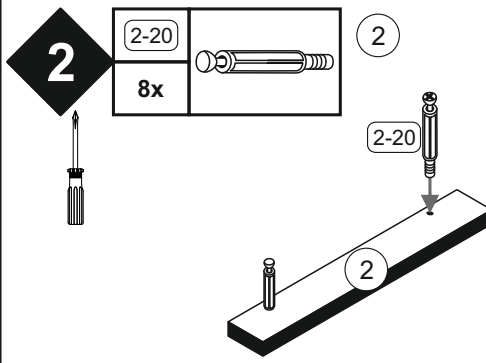

(HU) Video-támogatott telepítési utasítások

(SK) Inštaláčne pokyny podporované videom

0566_80x60 Esstisch

REPC-Nr.:

Service • Assistenza • Dienstverlening • Serwis
Servis • Szerviz • Сервисная служба

Das Ersatzteil-Anforderungsformular finden Sie auf <https://www.maeusbacher.de/ersatzteile/>

1-10 4x	 6,3x50	1-80 32x	 3,5x13	1-140 32x	 4x30	2-10 8x	
8-50 8x		2-20 8x		5-20 8x			

Bitte zur Montage des Tisches eine geeignete Unterlage verwenden, damit ein Zerkratzen der Oberplatte ausgeschlossen werden kann!