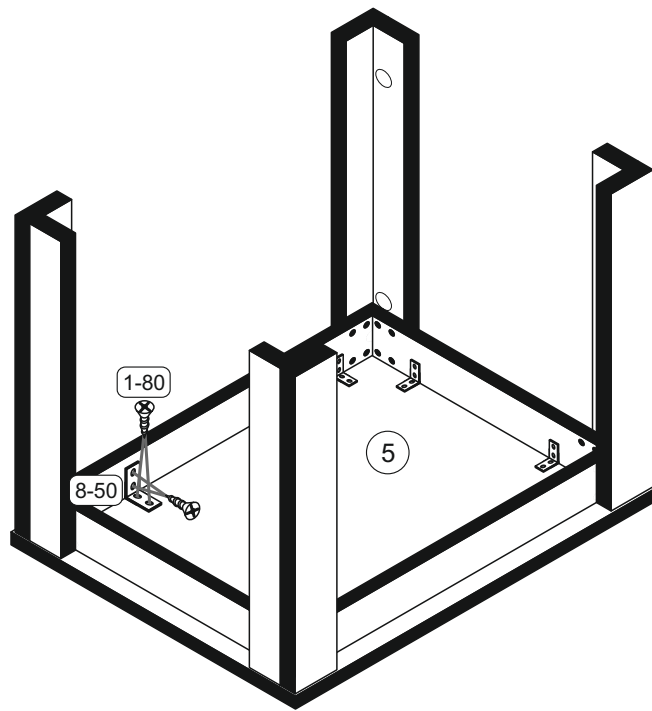

(HU) Video-támogatott telepítési utasítások

(SK) Inštaláčne pokyny podporované videom

0566_80x60 Esstisch

REPC-Nr.:

Service • Assistenza • Dienstverlening • Serwis
Servis • Szerviz • Сервисная служба

Das Ersatzteil-Anforderungsformular finden Sie auf <https://www.maeusbacher.de/ersatzteile/>

1-10 4x	 6,3x50	1-80 32x	 3,5x13	1-140 32x	 4x30	2-10 8x	
8-50 8x		2-20 8x		5-20 8x			

Bitte zur Montage des Tisches eine geeignete Unterlage verwenden, damit ein Zerkratzen der Oberplatte ausgeschlossen werden kann!