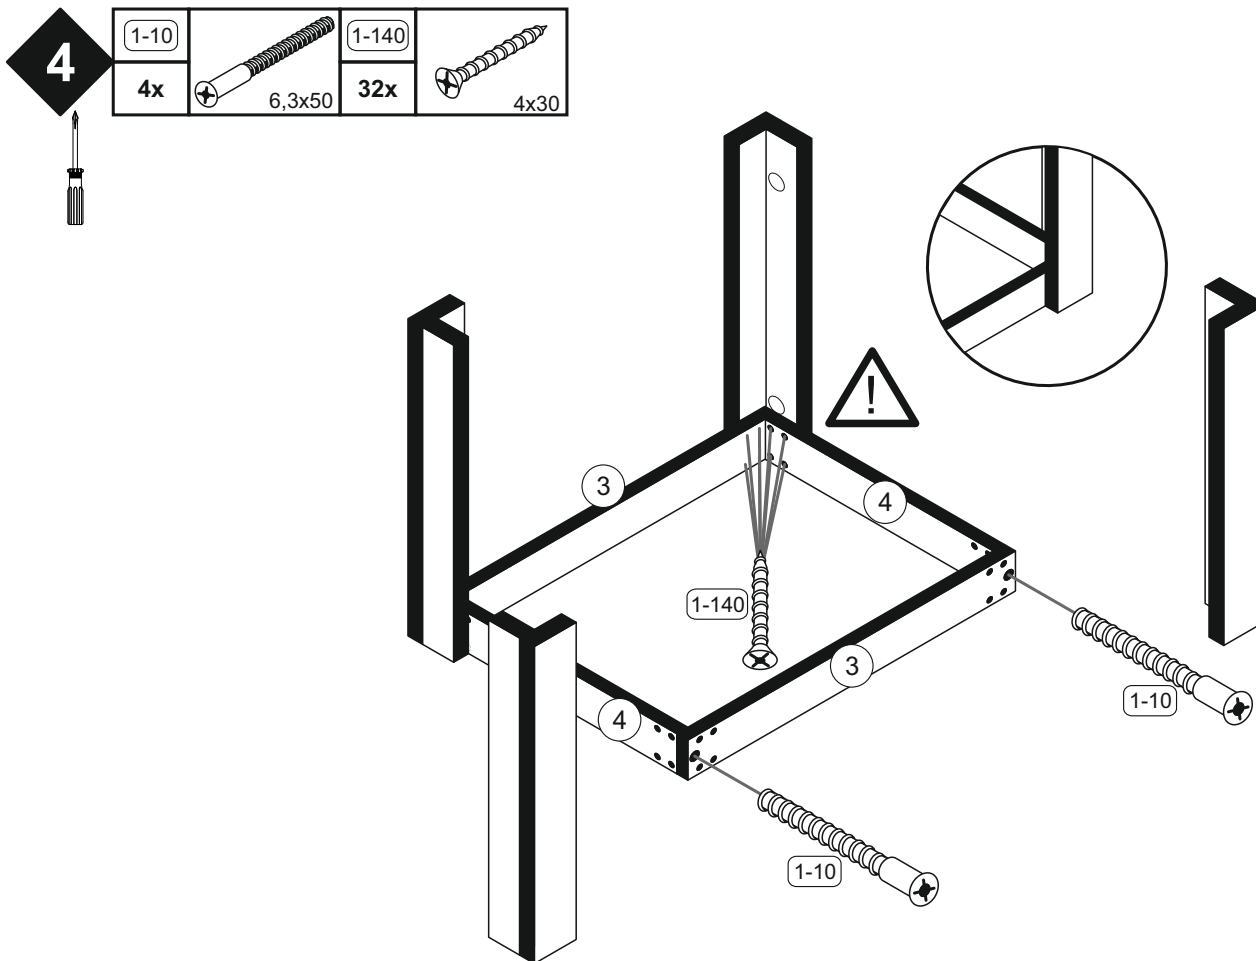

(HU) Video-támogatott telepítési utasítások

(SK) Inštaláčne pokyny podporované videom

0566_80x60 Esstisch

REPC-Nr.:

Service • Assistenza • Dienstverlening • Serwis
Servis • Szerviz • Сервисная служба

Das Ersatzteil-Anforderungsformular finden Sie auf <https://www.maeusbacher.de/ersatzteile/>

1-10 4x	 6,3x50	1-80 32x	 3,5x13	1-140 32x	 4x30	2-10 8x	
8-50 8x		2-20 8x		5-20 8x			

Bitte zur Montage des Tisches eine geeignete Unterlage verwenden, damit ein Zerkratzen der Oberplatte ausgeschlossen werden kann!