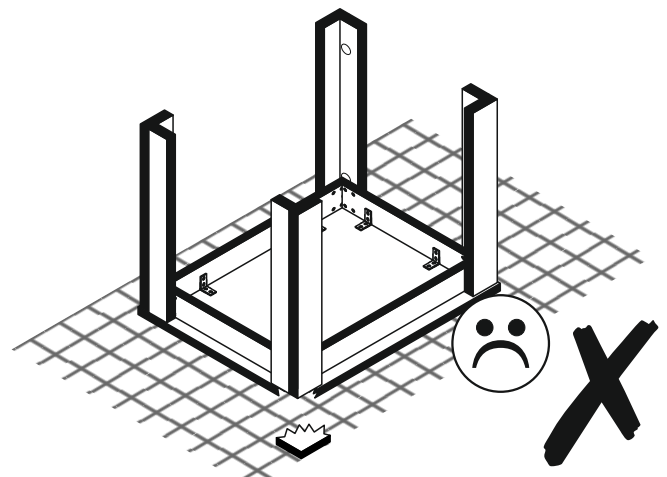

(HU) Video-támogatott telepítési utasítások

(SK) Inštaláčne pokyny podporované videom

0566_80x60 Esstisch

REPC-Nr.:

Service • Assistenza • Dienstverlening • Serwis
Servis • Szerviz • Сервисная служба

Das Ersatzteil-Anforderungsformular finden Sie auf <https://www.maeusbacher.de/ersatzteile/>

1-10 4x	 6,3x50	1-80 32x	 3,5x13	1-140 32x	 4x30	2-10 8x	
8-50 8x		2-20 8x		5-20 8x			

Bitte zur Montage des Tisches eine geeignete Unterlage verwenden, damit ein Zerkratzen der Oberplatte ausgeschlossen werden kann!