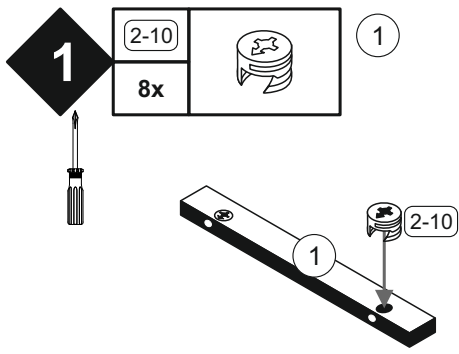

# 0566\_80x80 Esstisch

REPC-Nr.:

Service • Assistenza • Dienstverlening • Serwis  
Servis • Szerviz • Сервисная служба

Das Ersatzteil-Anforderungsformular finden Sie auf <https://www.maeusbacher.de/ersatzteile/>

1-10 4x	 6,3x50	1-80 32x	 3,5x13	1-140 32x	 4x30	2-10 8x	
8-50 8x		2-20 8x		5-20 8x			

**Bitte zur Montage des Tisches eine geeignete Unterlage verwenden, damit ein Zerkratzen der Oberplatte ausgeschlossen werden kann!**