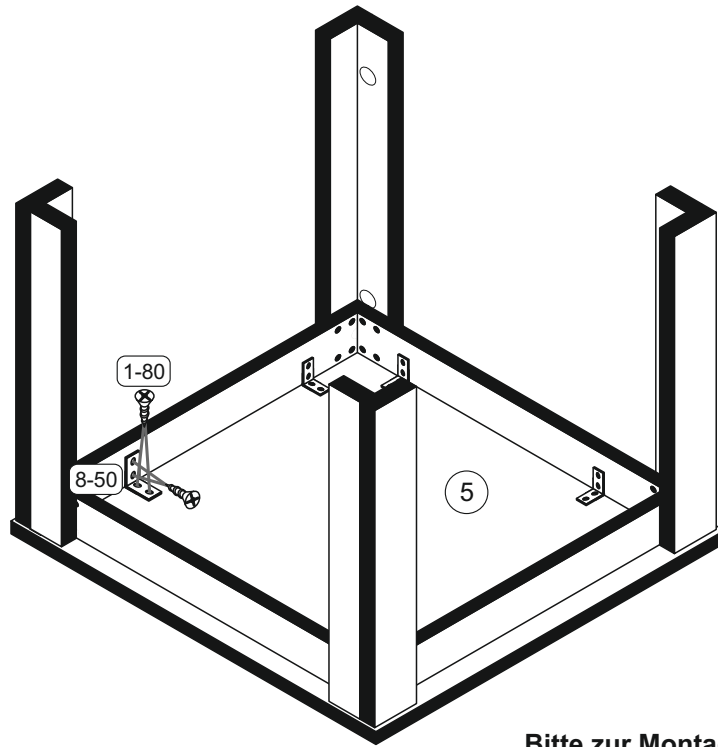

# 0566\_80x80 Esstisch

REPC-Nr.:

Service • Assistenza • Dienstverlening • Serwis  
Servis • Szerviz • Сервисная служба

Das Ersatzteil-Anforderungsformular finden Sie auf <https://www.maeusbacher.de/ersatzteile/>

1-10 4x	 6,3x50	1-80 32x	 3,5x13	1-140 32x	 4x30	2-10 8x	
8-50 8x		2-20 8x		5-20 8x			

**Bitte zur Montage des Tisches eine geeignete Unterlage verwenden, damit ein Zerkratzen der Oberplatte ausgeschlossen werden kann!**