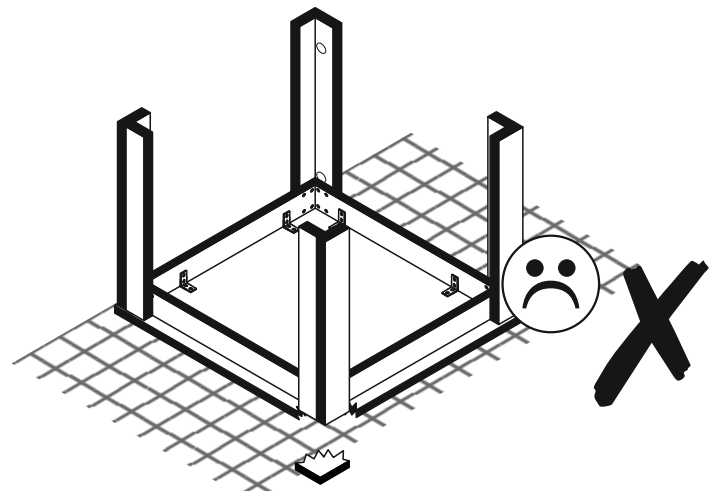

# 0566\_80x80 Esstisch

REPC-Nr.:

Service • Assistenza • Dienstverlening • Serwis  
Servis • Szerviz • Сервисная служба

Das Ersatzteil-Anforderungsformular finden Sie auf <https://www.maeusbacher.de/ersatzteile/>

1-10 4x	 6,3x50	1-80 32x	 3,5x13	1-140 32x	 4x30	2-10 8x	
8-50 8x		2-20 8x		5-20 8x			

**Bitte zur Montage des Tisches eine geeignete Unterlage verwenden, damit ein Zerkratzen der Oberplatte ausgeschlossen werden kann!**