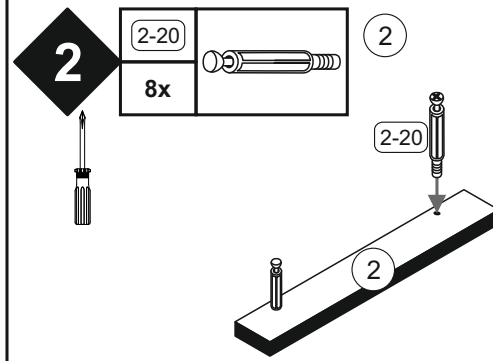

# 0566\_80x80 Esstisch

REPC-Nr.:

Service • Assistenza • Dienstverlening • Serwis  
Servis • Szerviz • Сервисная служба

Das Ersatzteil-Anforderungsformular finden Sie auf <https://www.maeusbacher.de/ersatzteile/>

1-10 4x	 6,3x50	1-80 32x	 3,5x13	1-140 32x	 4x30	2-10 8x	
8-50 8x		2-20 8x		5-20 8x			

**Bitte zur Montage des Tisches eine geeignete Unterlage verwenden, damit ein Zerkratzen der Oberplatte ausgeschlossen werden kann!**