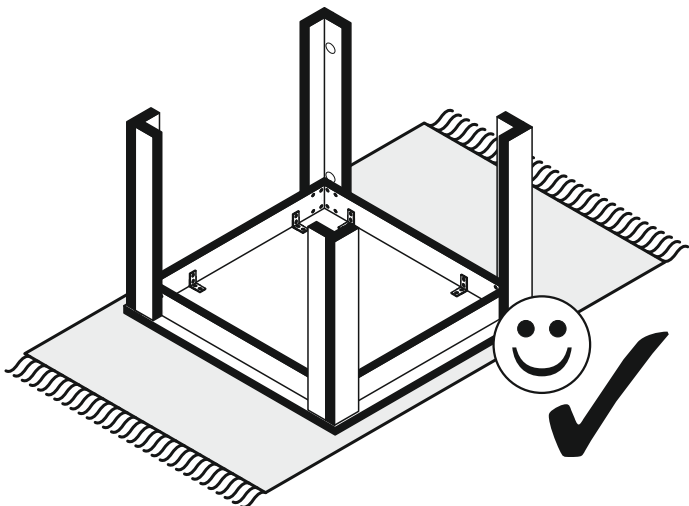

# 0566\_80x80 Esstisch

REPC-Nr.:

Service • Assistenza • Dienstverlening • Serwis  
Servis • Szerviz • Сервисная служба

Das Ersatzteil-Anforderungsformular finden Sie auf <https://www.maeusbacher.de/ersatzteile/>

1-10 4x	 6,3x50	1-80 32x	 3,5x13	1-140 32x	 4x30	2-10 8x	
8-50 8x		2-20 8x		5-20 8x			

**Bitte zur Montage des Tisches eine geeignete Unterlage verwenden, damit ein Zerkratzen der Oberplatte ausgeschlossen werden kann!**