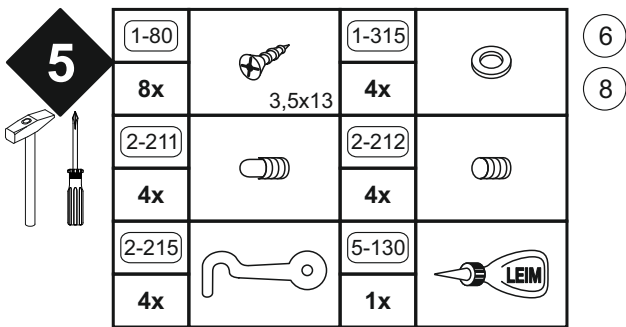

(HU) Video-támogatott
telepítési utasítások

(SK) Inštaláčn  pokyny
podporované videom

0567_110x60 Esstisch

REPC-Nr.:

Service • Assistenza • Dienstverlening • Serwis
Servis • Szerviz • Сервисная служба

Das Ersatzteil-Anforderungsformular finden
Sie auf <https://www.maeusbacher.de/ersatzteile/>

1-10		1-80		1-122		1-140			
4x	6,3x50	16x	3,5x13	24x	4x13	32x	4x30		
1-315		2-10		2-20		2-211			
4x		8x		8x		4x			
2-212		2-215		5-20		5-130		5-190	
4x		4x		8x		1x		8x	

Vor der Montage der Tischauszüge muß das Untergestell mittig auf den Oberplatten ausgerichtet werden.