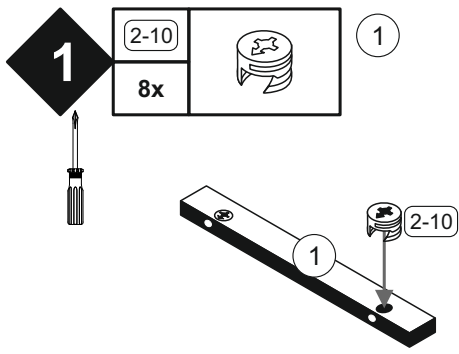

(HU) Video-támogatott
telepítési utasítások

(SK) Inštaláčn  pokyny
podporované videom

0567_110x60 Esstisch

REPC-Nr.:

Service • Assistenza • Dienstverlening • Serwis
Servis • Szerviz • Сервисная служба

Das Ersatzteil-Anforderungsformular finden
Sie auf <https://www.maeusbacher.de/ersatzteile/>

1-10		1-80		1-122		1-140			
4x	6,3x50	16x	3,5x13	24x	4x13	32x	4x30		
1-315		2-10		2-20		2-211			
4x		8x		8x		4x			
2-212		2-215		5-20		5-130		5-190	
4x		4x		8x		1x		8x	

Vor der Montage der Tischauszüge muß das Untergestell mittig auf den Oberplatten ausgerichtet werden.