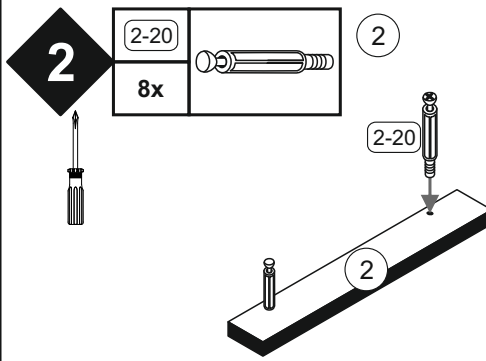

(HU) Video-támogatott
telepítési utasítások

(SK) Inštaláčn  pokyny
podporované videom

0567_110x60 Esstisch

REPC-Nr.:

Service • Assistenza • Dienstverlening • Serwis
Servis • Szerviz • Сервисная служба

Das Ersatzteil-Anforderungsformular finden
Sie auf <https://www.maeusbacher.de/ersatzteile/>

1-10		1-80		1-122		1-140			
4x	6,3x50	16x	3,5x13	24x	4x13	32x	4x30		
1-315		2-10		2-20		2-211			
4x		8x		8x		4x			
2-212		2-215		5-20		5-130		5-190	
4x		4x		8x		1x		8x	

Vor der Montage der Tischauszüge muß das Untergestell mittig auf den Oberplatten ausgerichtet werden.