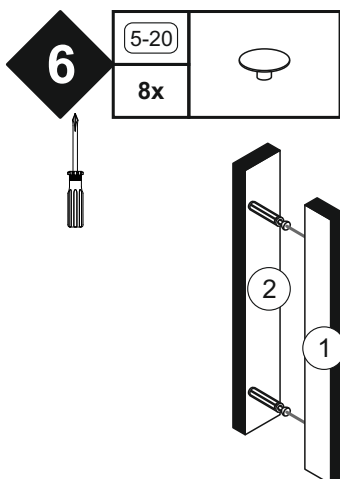

(HU) Video-támogatott
telepítési utasítások

(SK) Inštaláčn  pokyny
podporované videom

0567_110x60 Esstisch

REPC-Nr.:

Service • Assistenza • Dienstverlening • Serwis
Servis • Szerviz • Сервисная служба

Das Ersatzteil-Anforderungsformular finden
Sie auf <https://www.maeusbacher.de/ersatzteile/>

1-10		1-80		1-122		1-140			
4x	6,3x50	16x	3,5x13	24x	4x13	32x	4x30		
1-315		2-10		2-20		2-211			
4x		8x		8x		4x			
2-212		2-215		5-20		5-130		5-190	
4x		4x		8x		1x		8x	

Vor der Montage der Tischauszüge muß das Untergestell mittig auf den Oberplatten ausgerichtet werden.