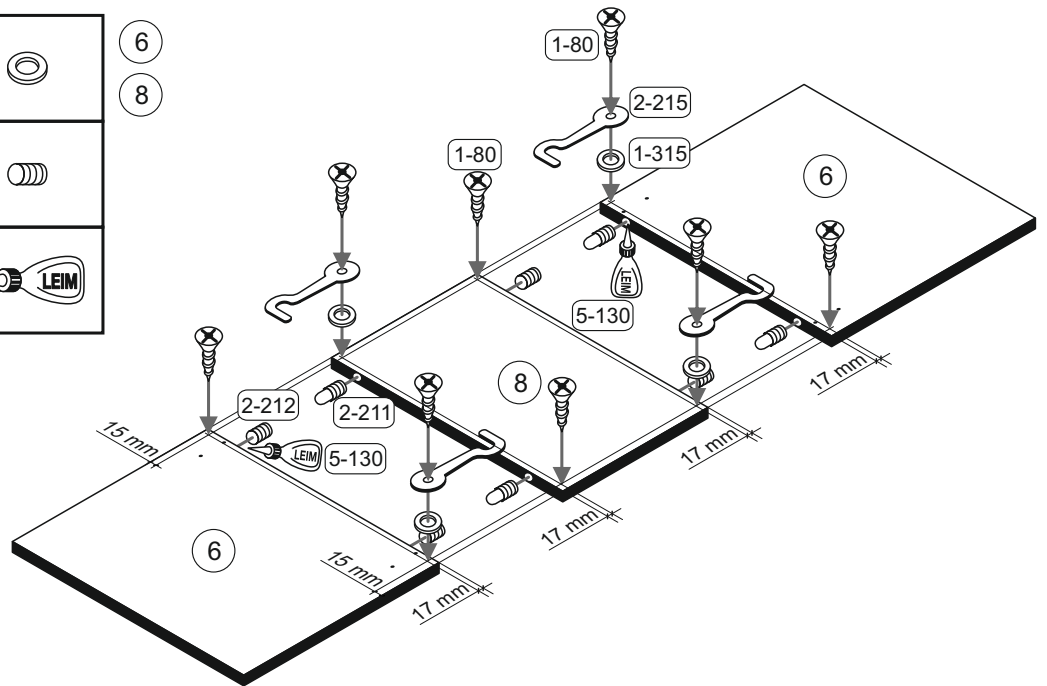

(HU) Video-támogatott
telepítési utasítások

(SK) Inštaláčn  pokyny
podporované videom

0567_110x60 Esstisch

REPC-Nr.:

Service • Assistenza • Dienstverlening • Serwis
Servis • Szerviz • Сервисная служба

Das Ersatzteil-Anforderungsformular finden
Sie auf <https://www.maeusbacher.de/ersatzteile/>

1-10		1-80		1-122		1-140			
4x	6,3x50	16x	3,5x13	24x	4x13	32x	4x30		
1-315		2-10		2-20		2-211			
4x		8x		8x		4x			
2-212		2-215		5-20		5-130		5-190	
4x		4x		8x		1x		8x	

Vor der Montage der Tischauszüge muß das Untergestell mittig auf den Oberplatten ausgerichtet werden.