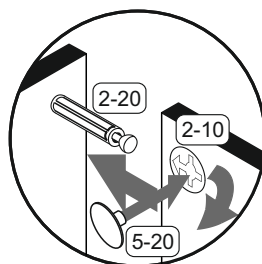

(HU) Video-támogatott
telepítési utasítások

(SK) Inštaláčn  pokyny
podporované videom

0567_110x60 Esstisch

REPC-Nr.:

Service • Assistenza • Dienstverlening • Serwis
Servis • Szerviz • Сервисная служба

Das Ersatzteil-Anforderungsformular finden
Sie auf <https://www.maeusbacher.de/ersatzteile/>

1-10		1-80		1-122		1-140			
4x	6,3x50	16x	3,5x13	24x	4x13	32x	4x30		
1-315		2-10		2-20		2-211			
4x		8x		8x		4x			
2-212		2-215		5-20		5-130		5-190	
4x		4x		8x		1x		8x	

Vor der Montage der Tischauszüge muß das Untergestell mittig auf den Oberplatten ausgerichtet werden.