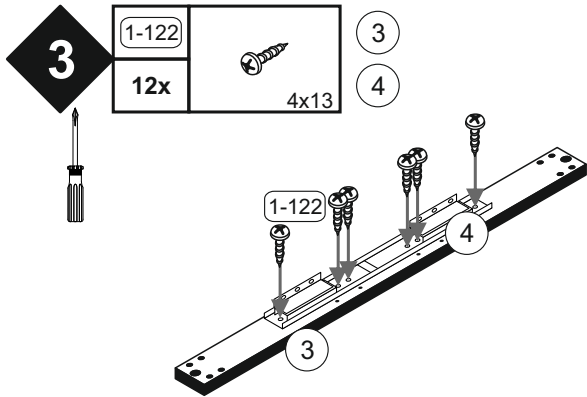

(HU) Video-támogatott
telepítési utasítások

(SK) Inštaláčn  pokyny
podporované videom

0567_110x60 Esstisch

REPC-Nr.:

Service • Assistenza • Dienstverlening • Serwis
Servis • Szerviz • Сервисная служба

Das Ersatzteil-Anforderungsformular finden
Sie auf <https://www.maeusbacher.de/ersatzteile/>

1-10		1-80		1-122		1-140			
4x	6,3x50	16x	3,5x13	24x	4x13	32x	4x30		
1-315		2-10		2-20		2-211			
4x		8x		8x		4x			
2-212		2-215		5-20		5-130		5-190	
4x		4x		8x		1x		8x	

Vor der Montage der Tischauszüge muß das Untergestell mittig auf den Oberplatten ausgerichtet werden.