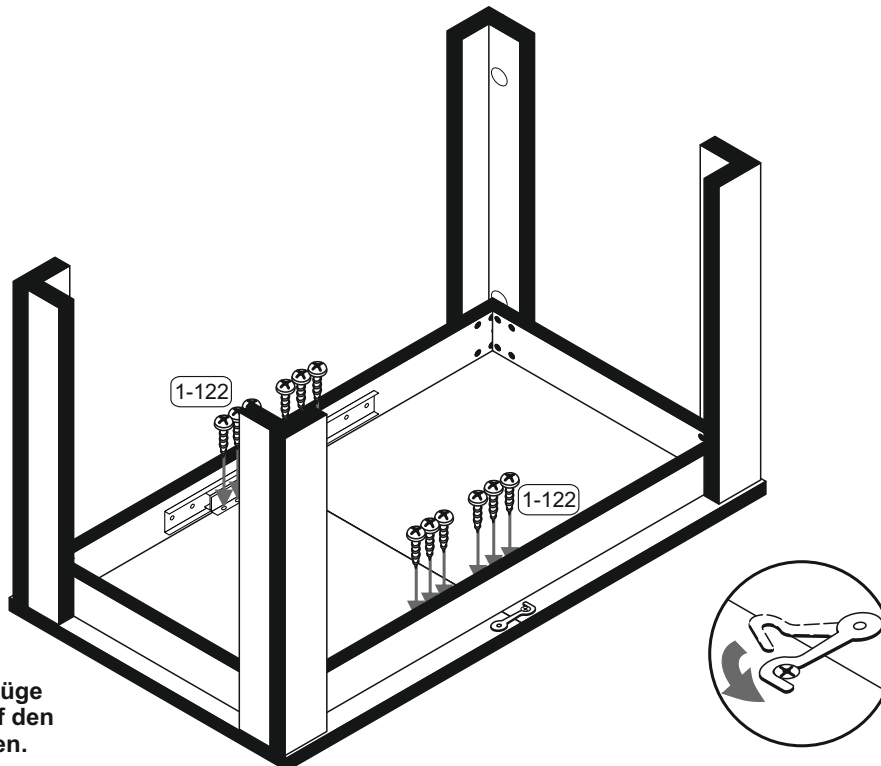

(HU) Video-támogatott
telepítési utasítások

(SK) Inštaláčn  pokyny
podporované videom

0567_110x60 Esstisch

REPC-Nr.:

Service • Assistenza • Dienstverlening • Serwis
Servis • Szerviz • Сервисная служба

Das Ersatzteil-Anforderungsformular finden
Sie auf <https://www.maeusbacher.de/ersatzteile/>

1-10		1-80		1-122		1-140			
4x	6,3x50	16x	3,5x13	24x	4x13	32x	4x30		
1-315		2-10		2-20		2-211			
4x		8x		8x		4x			
2-212		2-215		5-20		5-130		5-190	
4x		4x		8x		1x		8x	

Vor der Montage der Tischauszüge muß das Untergestell mittig auf den Oberplatten ausgerichtet werden.