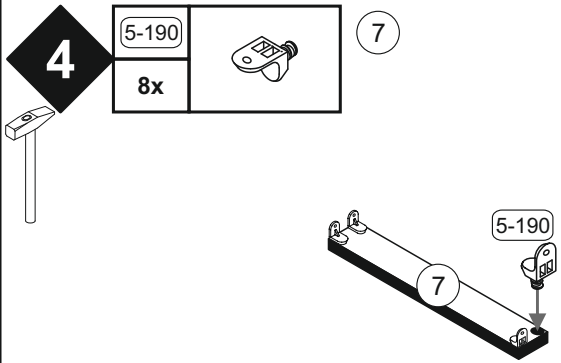

(HU) Video-támogatott
telepítési utasítások

(SK) Inštaláčn  pokyny
podporované videom

0567_110x60 Esstisch

REPC-Nr.:

Service • Assistenza • Dienstverlening • Serwis
Servis • Szerviz • Сервисная служба

Das Ersatzteil-Anforderungsformular finden
Sie auf <https://www.maeusbacher.de/ersatzteile/>

1-10		1-80		1-122		1-140			
4x	6,3x50	16x	3,5x13	24x	4x13	32x	4x30		
1-315		2-10		2-20		2-211			
4x		8x		8x		4x			
2-212		2-215		5-20		5-130		5-190	
4x		4x		8x		1x		8x	

Vor der Montage der Tischauszüge muß das Untergestell mittig auf den Oberplatten ausgerichtet werden.